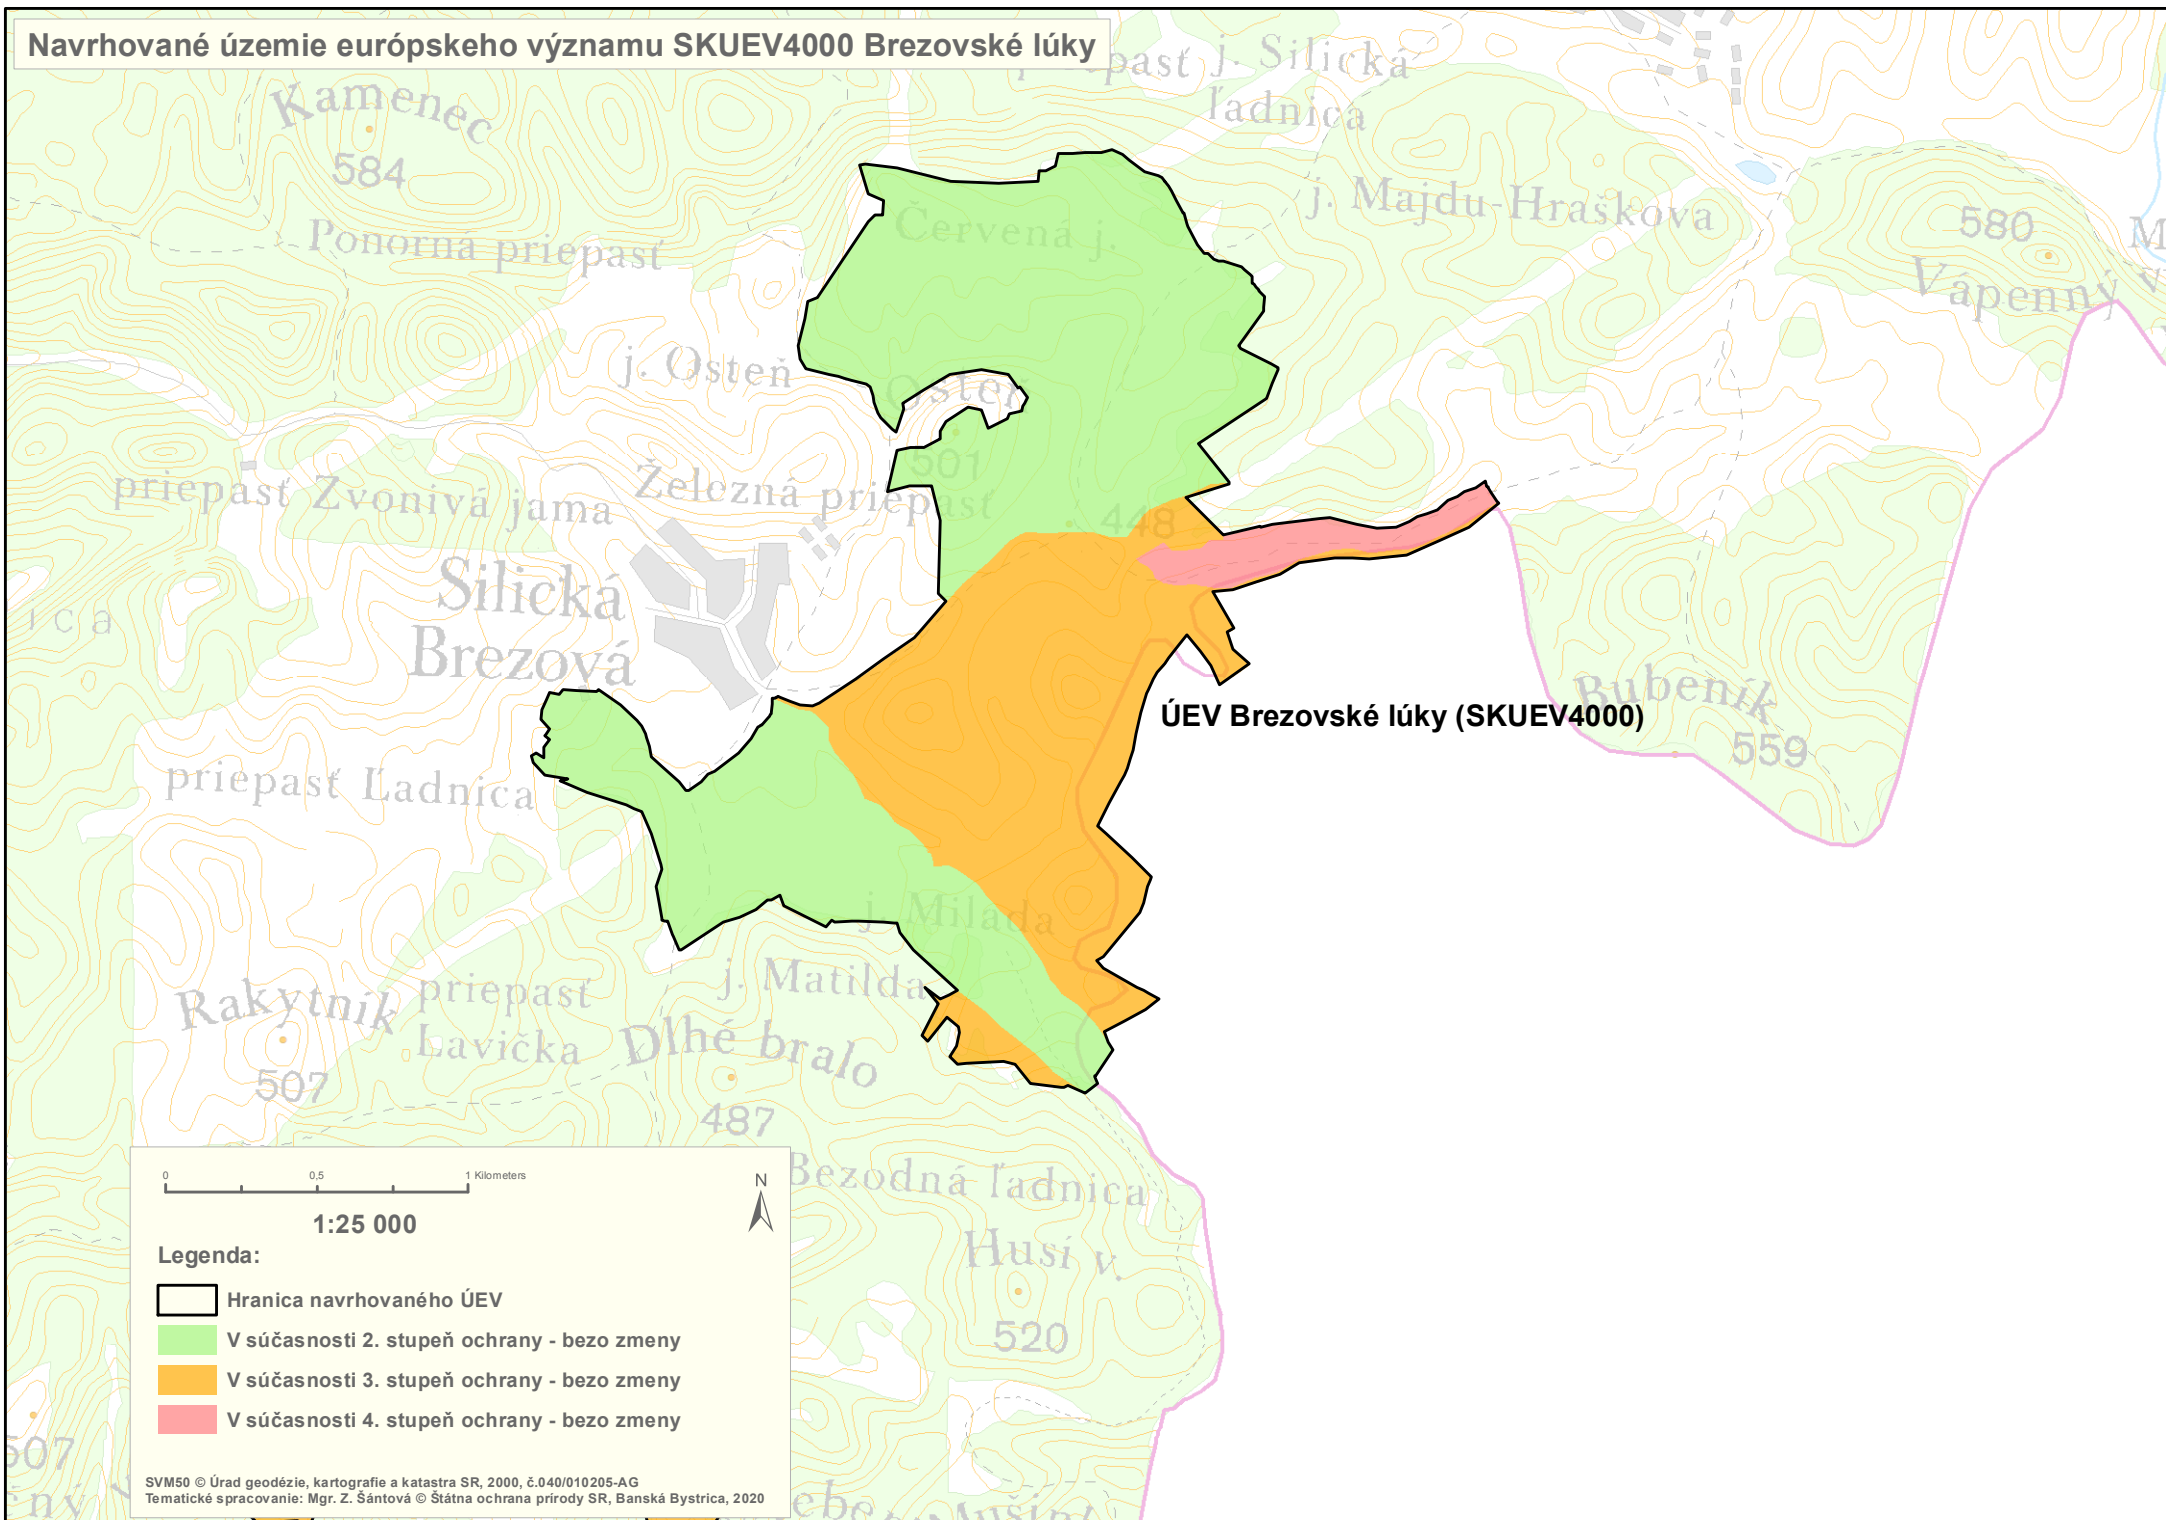

Navrhované územie európskeho významu SKUEV4000 Brezovské lúky

0 0.5 1 Kilometers

1:25 000

Legenda:

- Hranica navrhovaného ÚEV
- V súčasnosti 2. stupeň ochrany - bezo zmeny
- V súčasnosti 3. stupeň ochrany - bezo zmeny
- V súčasnosti 4. stupeň ochrany - bezo zmeny